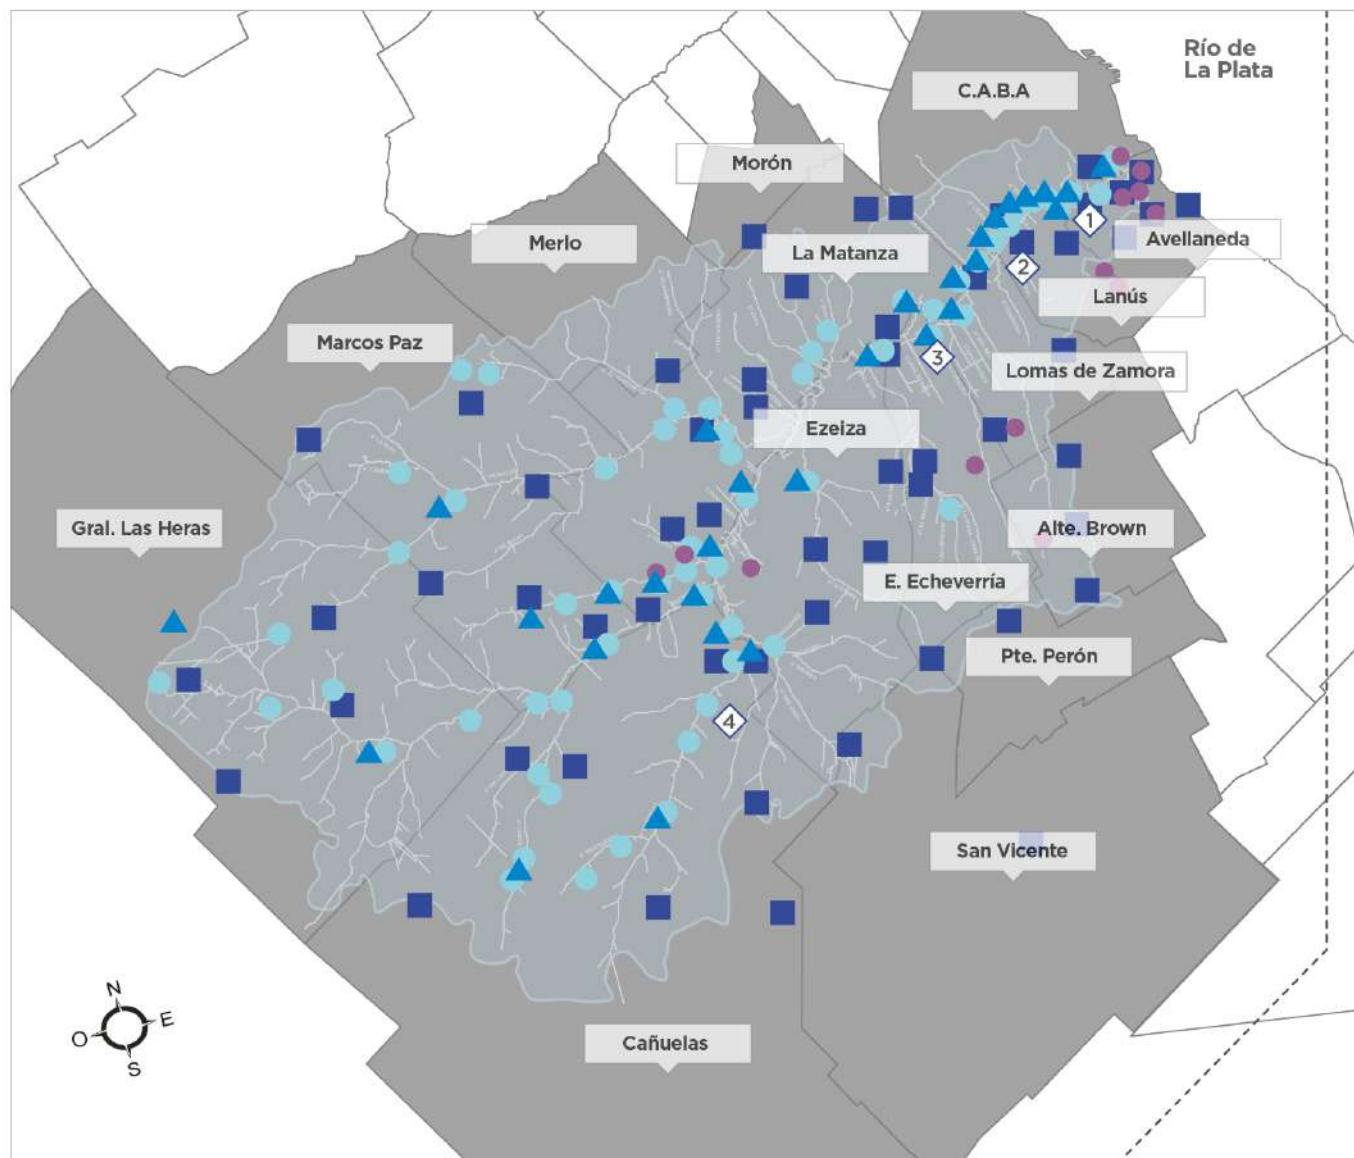

CUENCA MATANZA RIACHUELO: RED DE MONITOREO

REFERENCIAS

- RED MONITOREO AGUA SUBTERRÁNEA
- ▲ CALIDAD AGUA SUPERFICIAL
- RED MONITOREO AGUA SUPERFICIAL
- ESTACIONES DE MONITOREO CALIDAD DEL AIRE
- ◇ ESTACIONES MONITOREO CONTINUO Y AUTOMÁTICO
 - ◇ EMC 1 - REGATA AVELLANEDA
 - ◇ EMC 2 - PUENTE LA NORIA
 - ◇ EMC 3 - RICCHERI
 - ◇ EMC 4 - CAÑUELAS